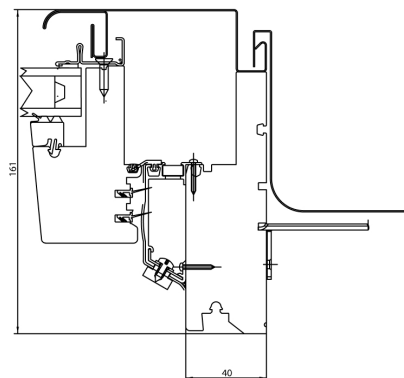

## Données de produit

Matériau	Profilé PVC
Nombre de niveaux d'étanchéité	4
Angle de montage	Fenêtre à ouverture par rotation 15-90° Fenêtre à ouverture par projection 15-65°
Propriétés	Poignée blanche, verrouillable (Position de ventilation de la fenêtre) Ventilation incluse
Garantie de résistance du vitrage contre la grêle	Garantie à vie

	Verre	$U_g$	$U_w$
Fenêtre à ouverture par rotation	Double vitrage ; Verre trempé 4 mm à l'extérieur ; Bord chaud 7040 (4H/16/4T)	1,0	1,2
	Triple vitrage ; Verre trempé 4 mm à l'extérieur ; Bord chaud 9004 (4TH/12/4/12/4T)	0,5	0,83
Fenêtre à ouverture par projection	Double vitrage ; Verre trempé 4 mm à l'extérieur ; Bord chaud 7040 (4H/16/4T)	1,0	1,2
	Triple vitrage ; Verre trempé 4 mm à l'extérieur ; Bord chaud 9004 (4TH/18/4/18/4T)	0,5	0,83
Fenêtre à ouverture par rotation avec moteur	Triple vitrage ; Verre trempé 4 mm à l'extérieur ; Bord chaud 9004 (4TH/12/4/12/4T)	0,7	1,0

Référence Fenêtre : (1,23 (+/- 25%) m x 1,48 (-25%) m) selon PN-EN ISO 10077-1 et 2

## DIMENSIONS

Les deux valeurs des dimensions sont indiquées comme suit :  
Largeur (premier nombre) x Hauteur (second nombre).

<b>Comfort Premium</b>	Fenêtre à ouverture par rotation à double vitrage	Fenêtre à ouverture par projection à double vitrage	Fenêtre à ouverture par rotation à triple vitrage	Fenêtre à ouverture par projection à triple vitrage
55x78	✓		✓	
55x98	✓	✓	✓	✓
66x98	✓	✓	✓	✓
66x118	✓	✓	✓	✓
66x140	✓	✓	✓	✓
78x98	✓	✓	✓	✓
78x118	✓	✓	✓	✓
78x140	✓	✓	✓	✓
78x160	✓	✓	✓	
94x118	✓	✓	✓	✓
94x140	✓	✓	✓	
94x160	✓		✓	
114x118	✓	✓	✓	✓
114x140	✓	✓	✓	
134x98	✓		✓	