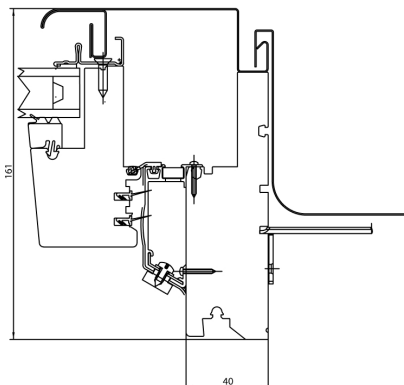

VUE DE DESSUS : COMFORT PREMIUM,
FENÊTRE À OUVERTURE PAR ROTATION
À DOUBLE VITRAGE