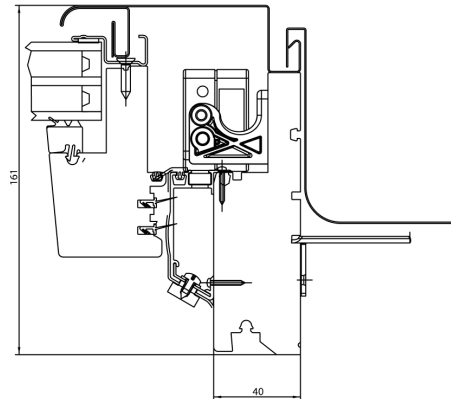

VUE DE DESSUS : COMFORT PREMIUM,
FENÊTRE À OUVERTURE PAR ROTATION À TRIPLE
VITRAGE AVEC MOTEUR