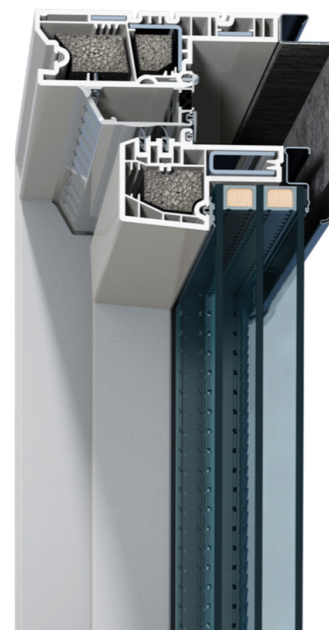

## Données de produit

Matériau	Profilé PVC
Nombre de niveaux d'étanchéité	4
Angle de montage	Fenêtre à ouverture par rotation 15-90° Fenêtre à ouverture par projection 15-65°
Propriétés	Poignée blanche, verrouillable (Position de ventilation de la fenêtre) Ventilation incluse
Garantie de résistance du vitrage contre la grêle	Garantie à vie